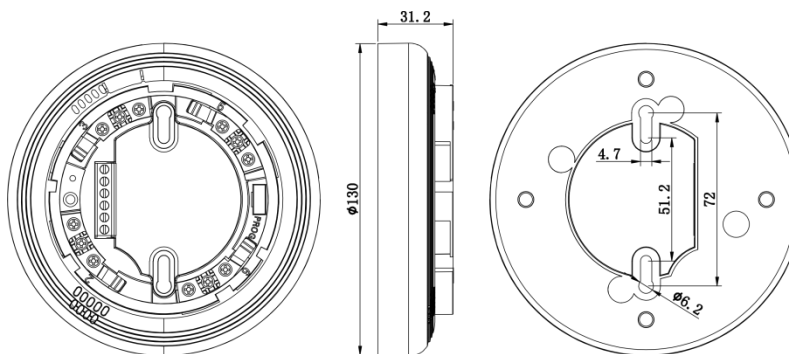

## Характеристики

- ✓ Четырехпроводное подключение
- ✓ Светодиодная индикация
- ✓ Активируется только извещателем на базе звукового оповещателя
- ✓ Соответствует всем требованиям EN 54-3 и EN 54-13

## Техническая спецификация

Модель	AW-D120B
Рабочее напряжение	20~28 В постоянного тока (обычно 24 В постоянного тока)
Рабочий ток (@ 24VDC)	Состояние ожидания ≤10mA Состояние тревоги ≤70mA
Проводка	4 провода (24 В и зона)
Сигнал тревоги SPL	≥85 дБ @3м
Окружающая среда	Диапазон температур: -10~55°C (14~131°F) Влажность: от 5 до 95% RH, без конденсации
Соединяемый носитель	Обычная панель управления пожарной сигнализацией серии
Размер	Ф130mm*31.2mm
Вес	Около 145 г